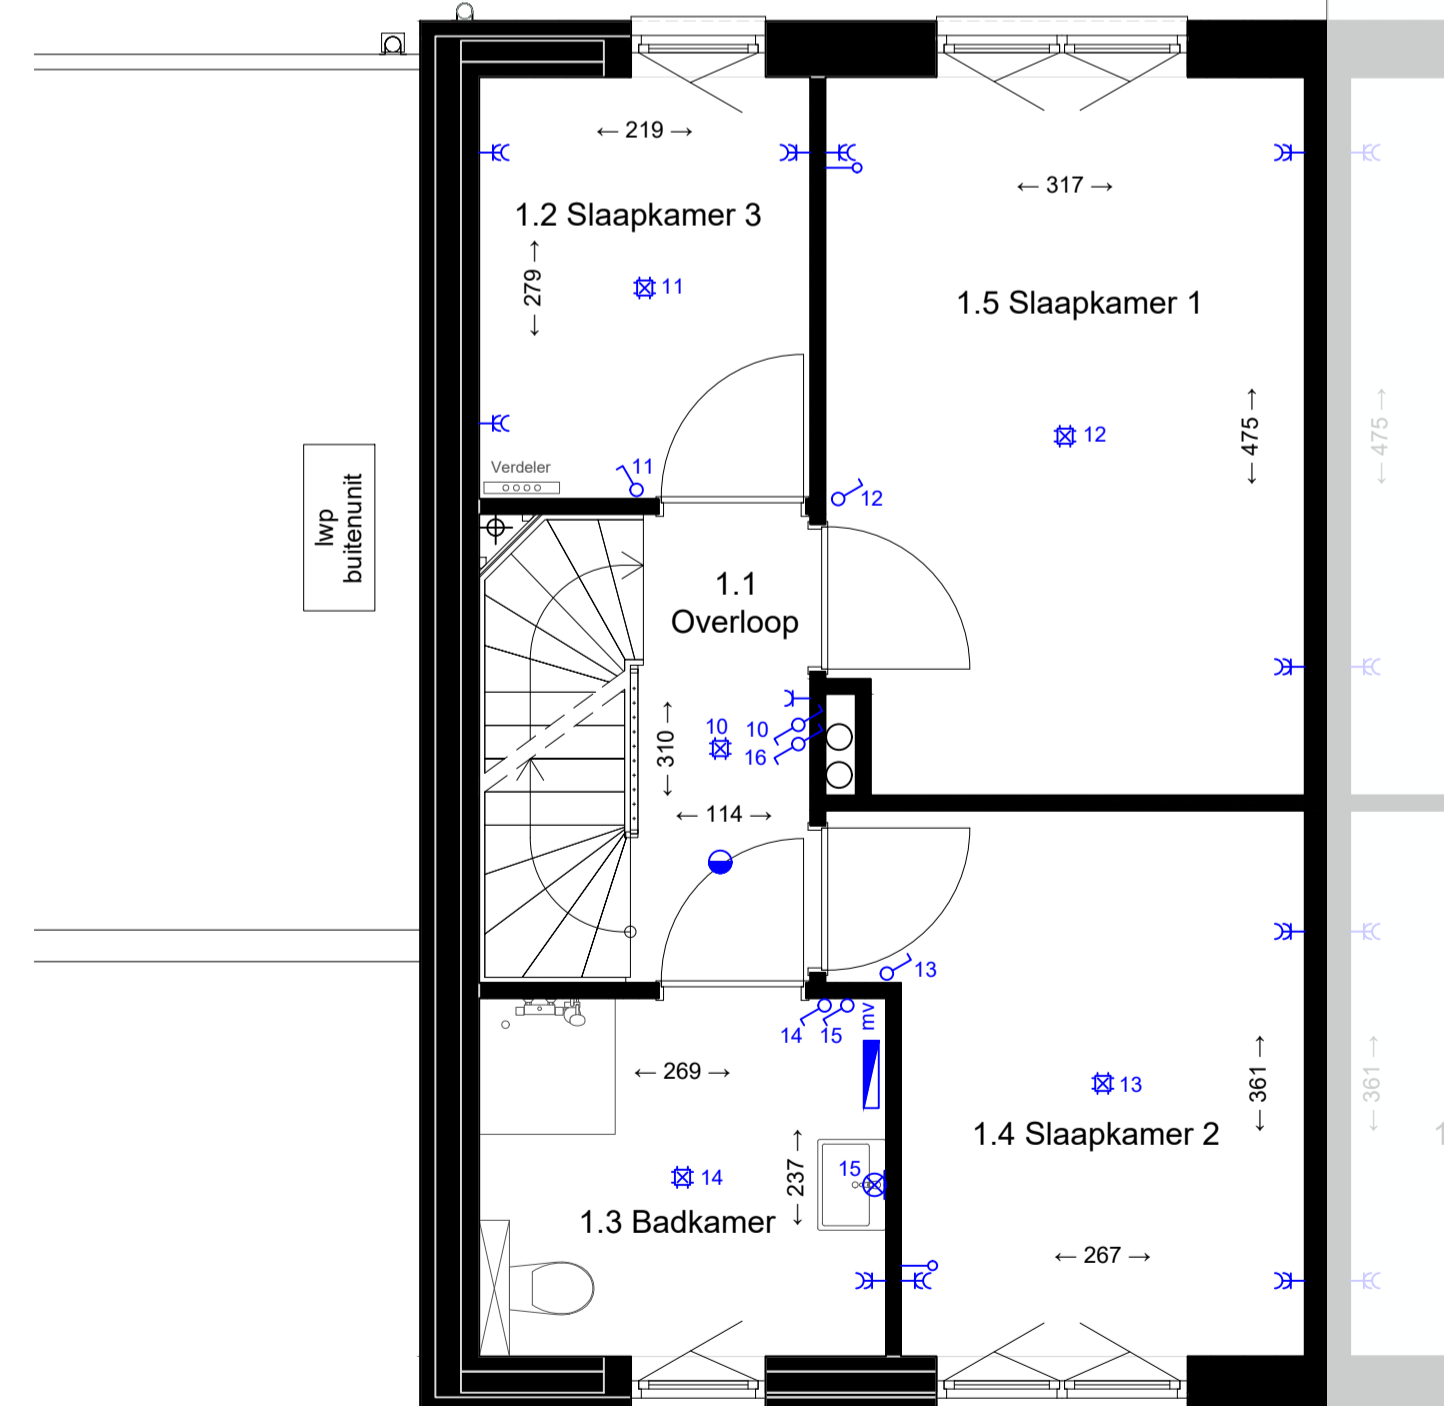

Verdieping kavel 14