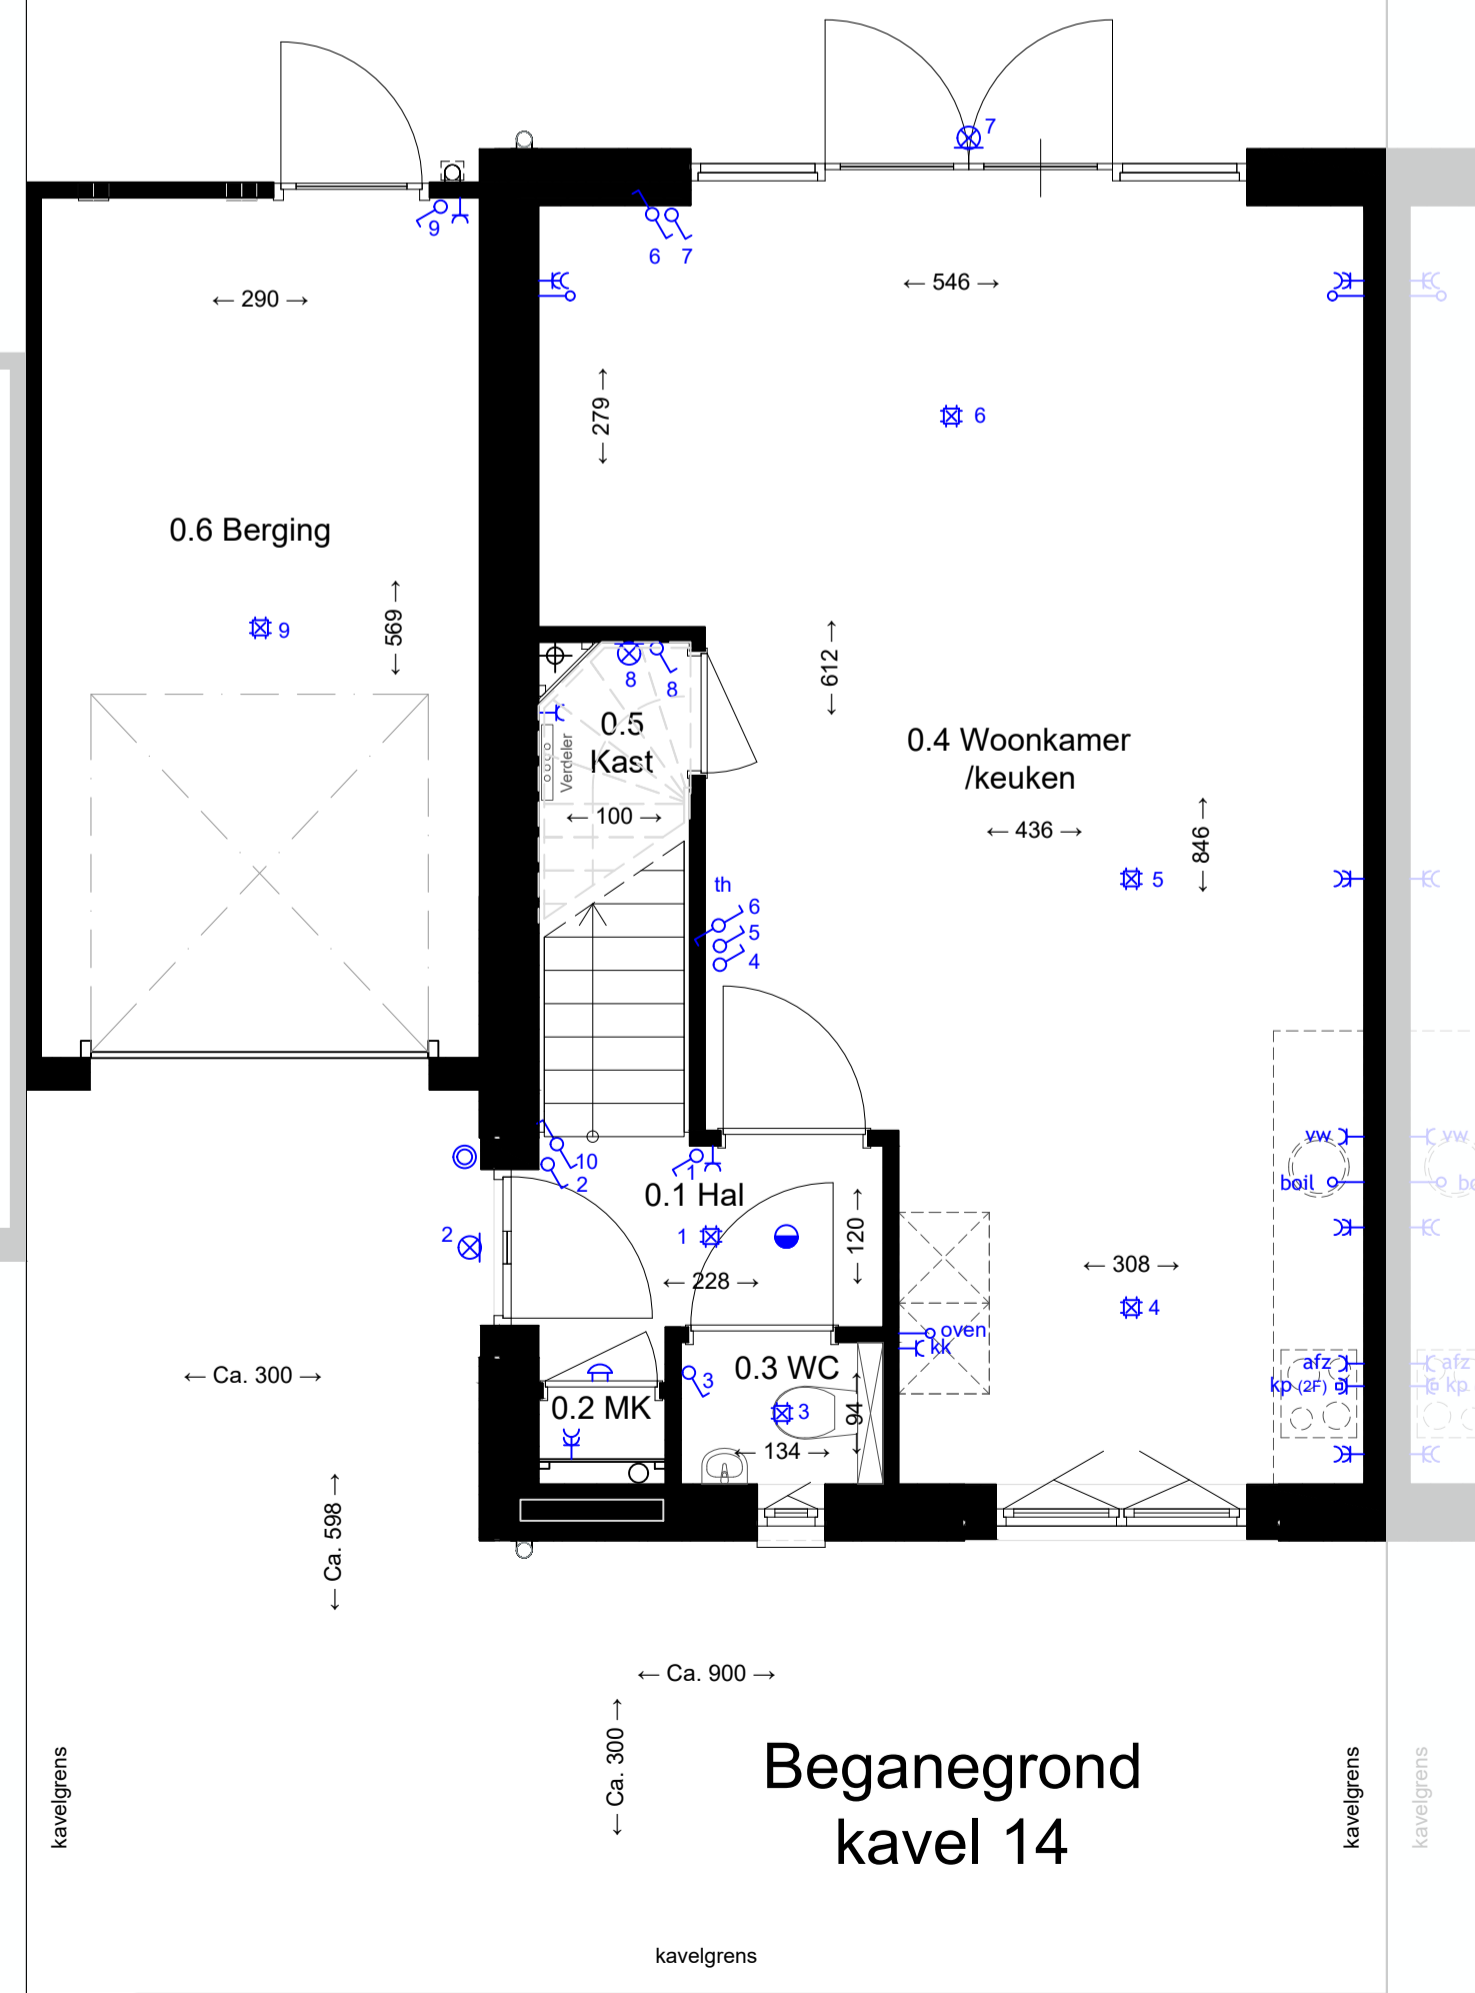

Begane grond kavel 14