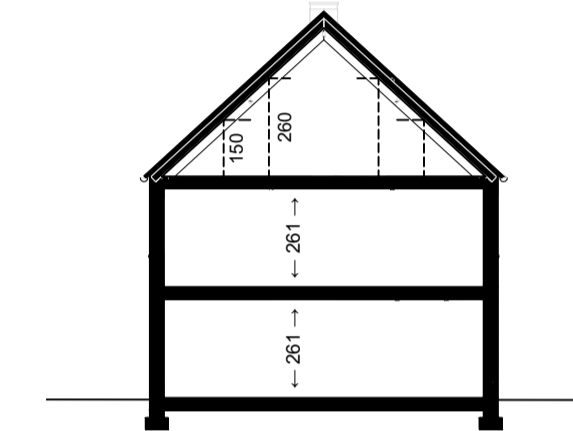

doorsnede

MATERIAAL-/KLEURSTAAT ALGEMEEN

onderdeel	materiaal	kleur
gevelmetselwerk	baksteen wf	geel/bruin genuanceerd
voegwerk gevelmetselwerk	cementmortel	donkergrijs
gevelplint en accentmetselwerk	baksteen wf	bruin/antraciet genuanceerd
buitenberging	baksteen wf	bruin/antraciet genuanceerd
voegwerk gevelmetselwerk - plint	cementmortel	antraciet
kozijnen/ramen	hout	donkergrijs
deuren	hout	donkergrijs
deurdorpels	kunststof/composiet	zwart
raamdorpels	prefab beton	natuur (grijs)
sectionaalpoort	metaal	donkergrijs
hellende daken	keramische pannen	grijs/zwart
goten	zinken mastgoot	natuur
hemelwaterafvoeren	zink	natuur
platte daken	dakbedekkingstelsel n.t.b.	antraciet
schoorsteenafdekker	prefab beton	natuur (grijs)
spektaag	baksteen wf	bruin donker genuanceerd
daktrim	aluminium	natuur