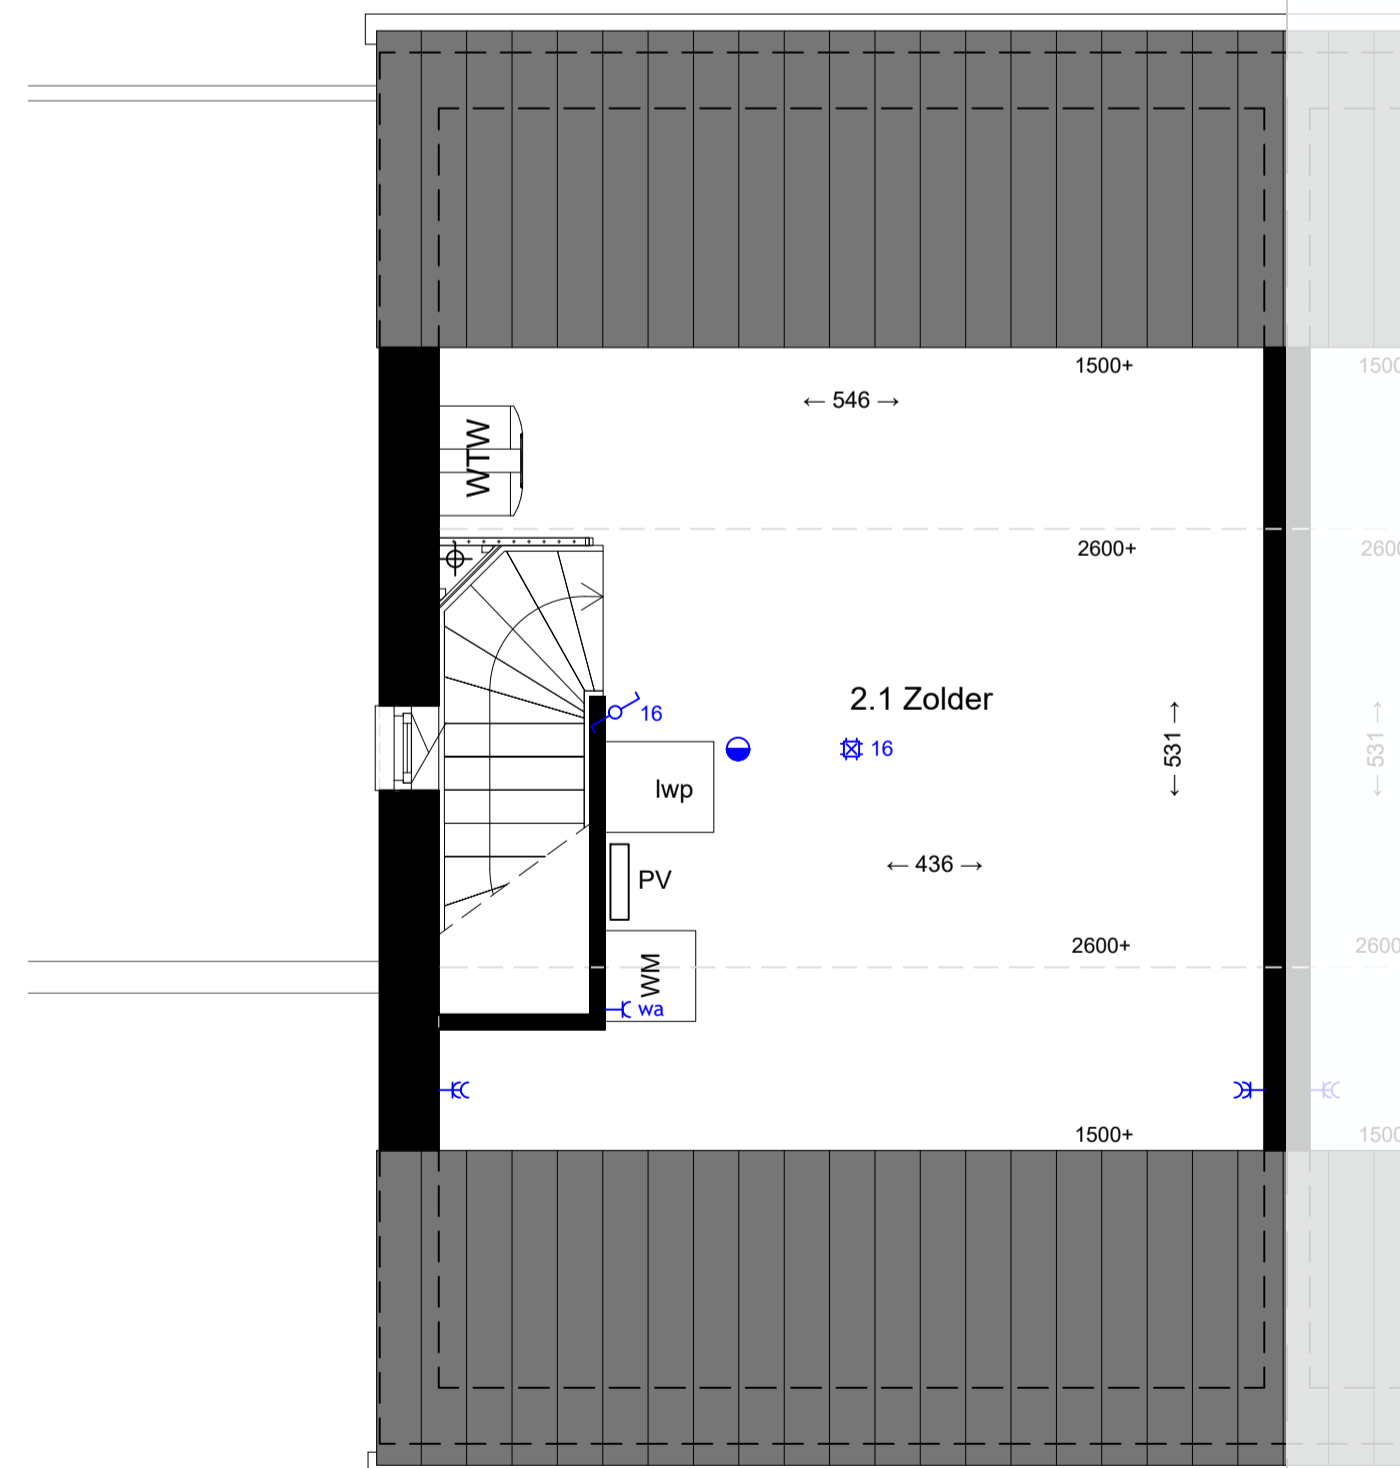

Zolder kavel 14