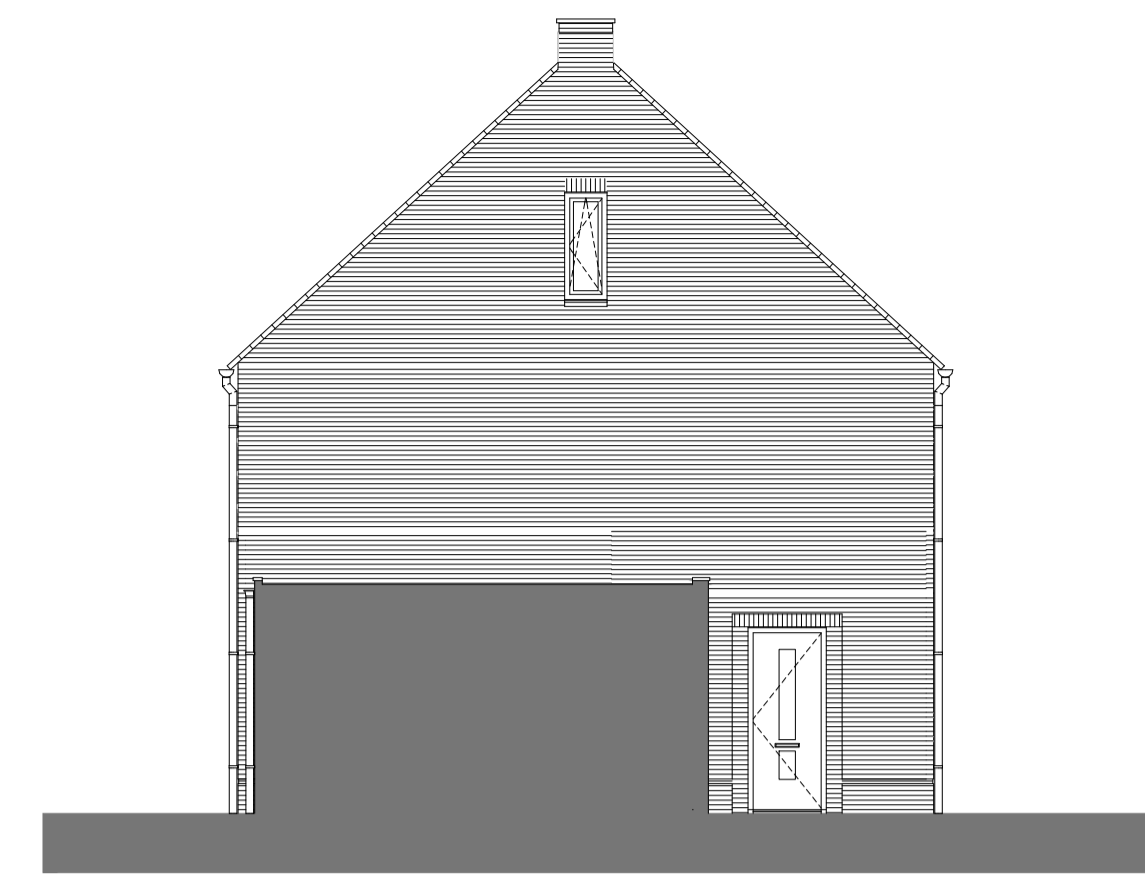

Linkergevel kavel 14

MATERIAAL-/KLEURSTAAT ALGEMEEN

onderdeel	materiaal	kleur
gevelmetselwerk	baksteen wf	geel/bruin genuanceerd
voegwerk gevelmetselwerk	cementmortel	donkergrijs
gevelplint en accentmetselwerk	baksteen wf	bruin/antraciet genuanceerd
buitenberging	baksteen wf	bruin/antraciet genuanceerd
voegwerk gevelmetselwerk - plint	cementmortel	antraciet
kozijnen/ramen	hout	donkergrijs
deuren	hout	donkergrijs
deurdorpels	kunststof/composiet	zwart
raamdorpels	prefab beton	natuur (grijs)
sectionaalpoort	metaal	donkergrijs
hellende daken	keramische pannen	grijs/zwart
goten	zinken mastgoot	natuur
hemelwaterafvoeren	zink	natuur
platte daken	dakbedekkingstelsel n.t.b.	antraciet
schoorsteenafdekker	prefab beton	natuur (grijs)
spektaag	baksteen wf	bruin donker genuanceerd
daktrim	aluminium	natuur