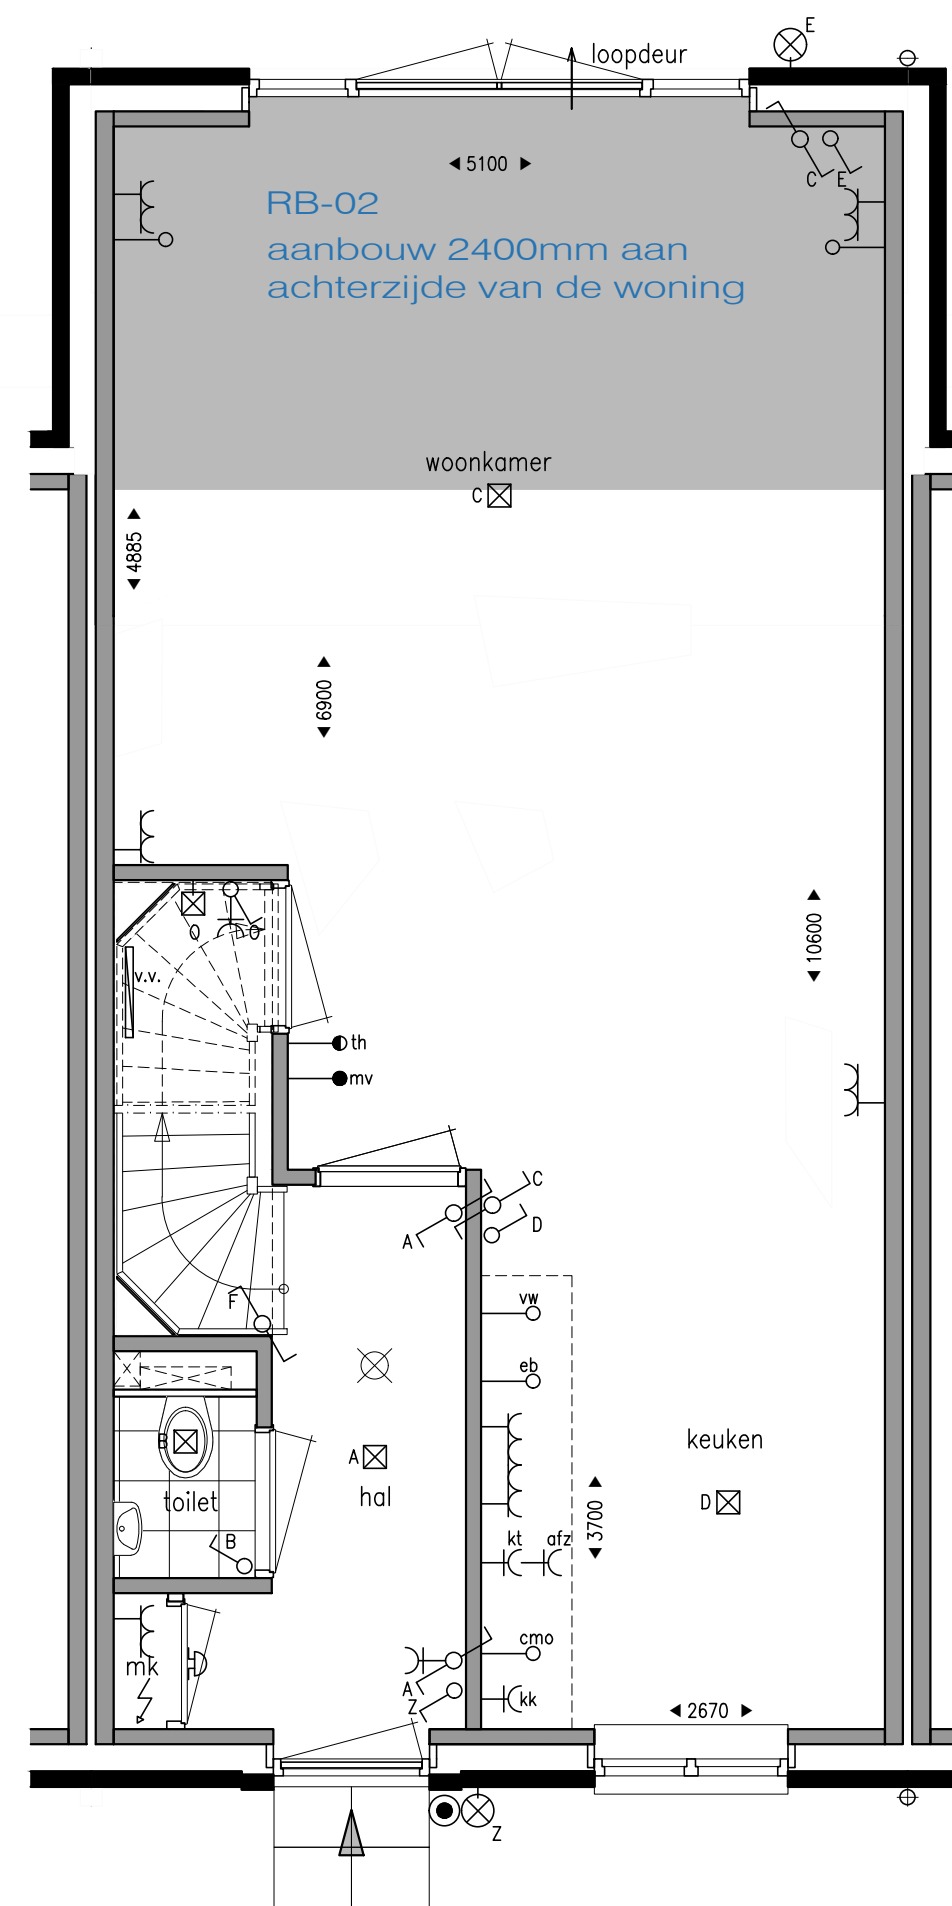

optie 5400mm woning
schuifpui
aan achterzijde van de woning
BEGANE GROND 1:50
beukmaat 5400mm

optie 5400mm woning
aanbouw 1200mm
aan achterzijde van de woning

optie 5400mm woning
aanbouw 2400mm
aan achterzijde van de woning

optie 5400mm woning
slaapkamers samengevoegd
1e VERDIEPING 1:50
beukmaat 5400mm

optie 5400mm woning
badkamer vergroot 57cm

optie 5400mm woning
2e verdieping met indeling
2e VERDIEPING 1:50
beukmaat 5400mm