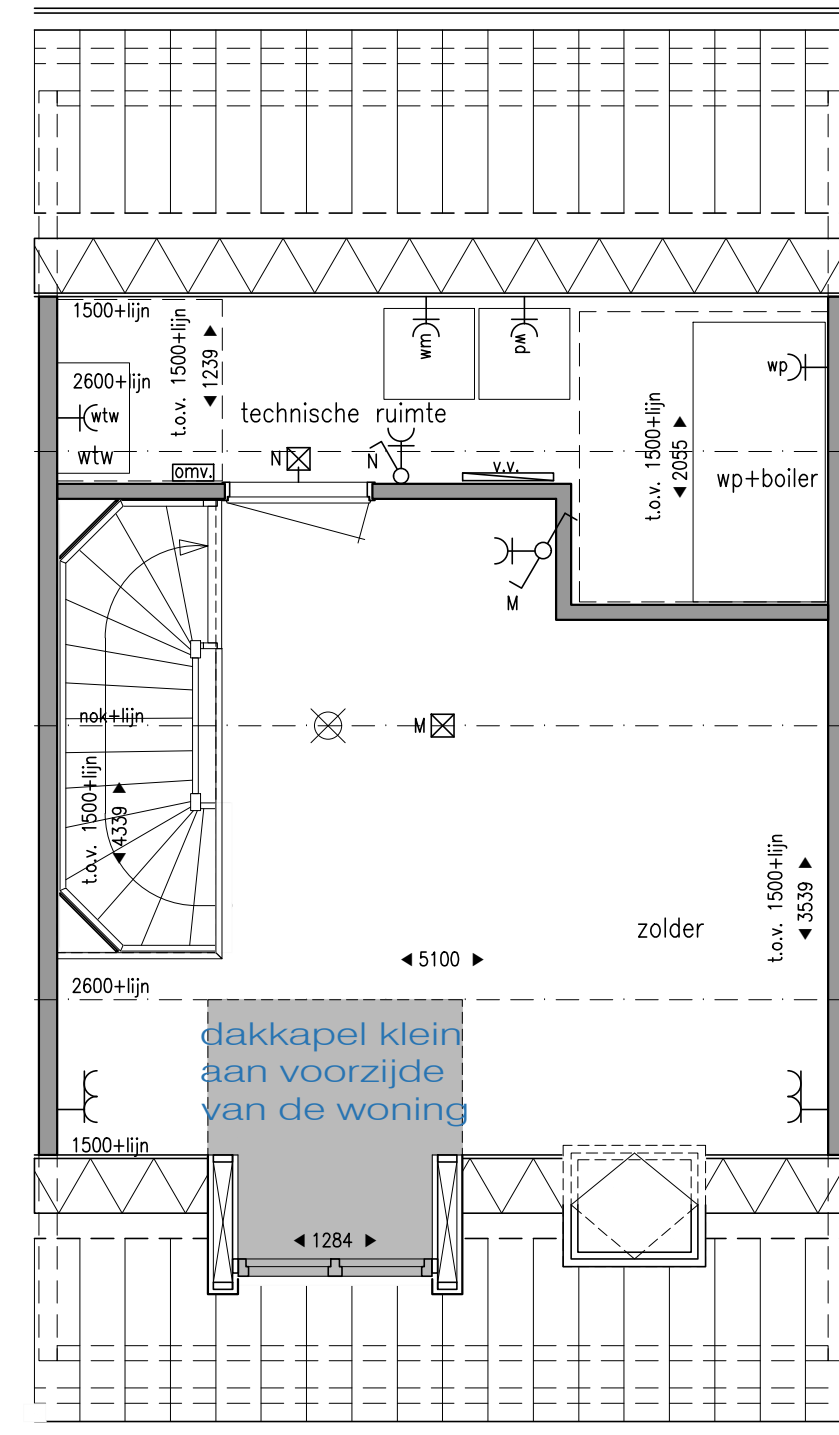

optie 5400mm woning
schuifpui
aan achterzijde van de woning
BEGANE GROND 1:50
beukmaat 5400mm

optie 5400mm woning
aanbouw 1200mm
aan achterzijde van de woning

optie 5400mm woning
aanbouw 2400mm
aan achterzijde van de woning

optie 5400mm woning
slaapkamers samengevoegd
1e VERDIEPING 1:50
beukmaat 5400mm

optie 5400mm woning
badkamer vergroot 57cm

optie 5400mm woning
2e verdieping met indeling
2e VERDIEPING 1:50
beukmaat 5400mm