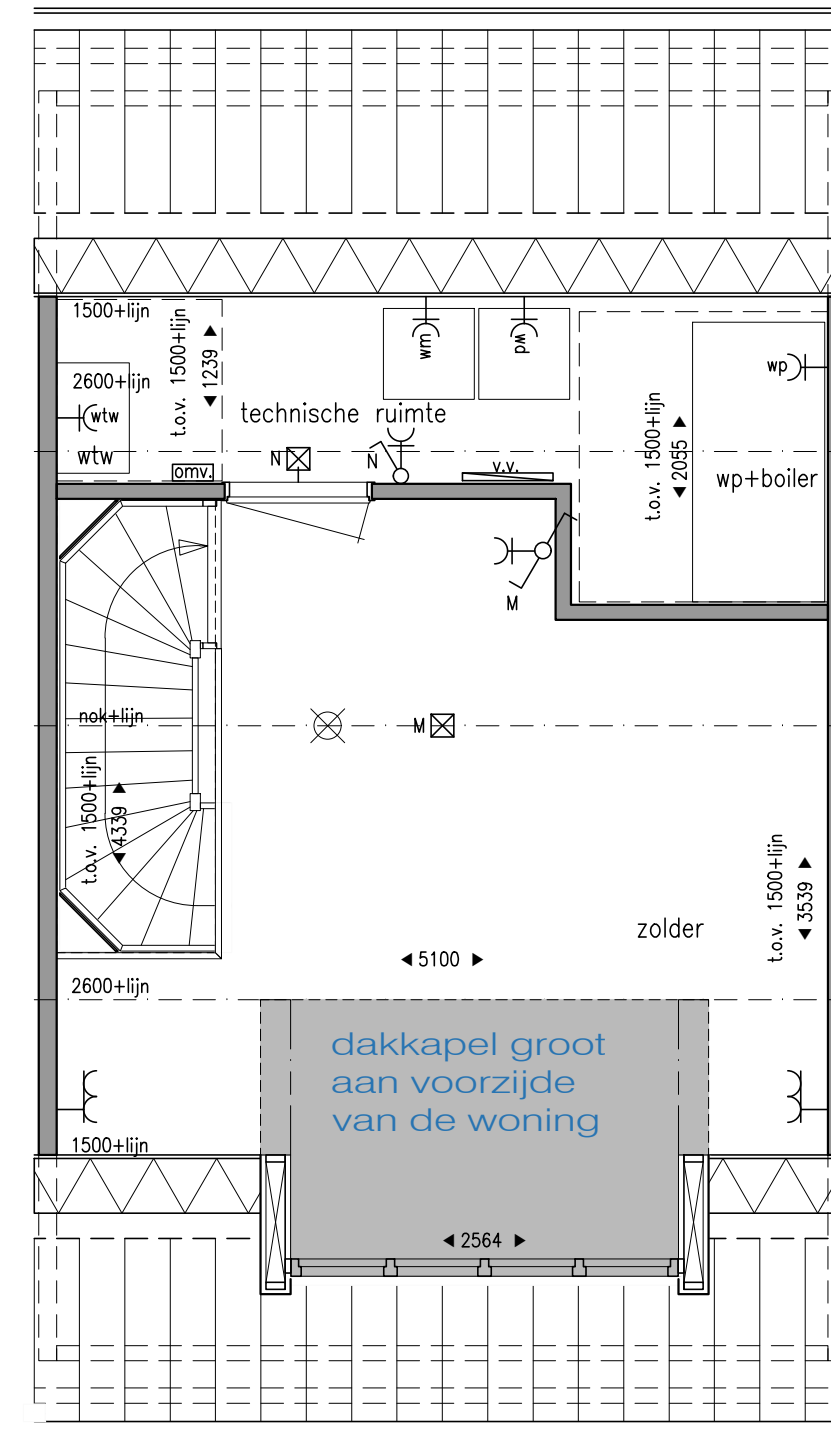

optie 5400mm woning
schuifpui
aan achterzijde van de woning
BEGANE GROND 1:50
beukmaat 5400mm

optie 5400mm woning
aanbouw 1200mm
aan achterzijde van de woning

optie 5400mm woning
aanbouw 2400mm
aan achterzijde van de woning

optie 5400mm woning
slaapkamers samengevoegd
1e VERDIEPING 1:50
beukmaat 5400mm

optie 5400mm woning
badkamer vergroot 57cm

optie 5400mm woning
2e verdieping met indeling
2e VERDIEPING 1:50
beukmaat 5400mm

optie 5400mm woning
2e verdieping met dakkapel klein
aan voorzijde van de woning

optie 5400mm woning
2e verdieping met dakkapel groot
aan voorzijde van de woning

RENVOOI ELEKTRA

- ⊠ wandlichtpunt
- ⊠ plafondlichtpunt
- ⊠ lichtpunt t.b.v. buitenlamp
- ⊠ schemerschakelaar
- ⊠ enkele, geaarde wandcontactdoos
- ⊠ dubbele, geaarde wandcontactdoos volledig inbouw
- ⊠ enkelpolige schakelaar
- ⊠ serieschakelaar
- ⊠ wisselschakelaar
- ⊠ regeling mechanische ventilatie
- ⊠ mechanische ventilatie
- ⊠ ruimteregeling
- ⊠ thermostaat
- ⊠ aansluiting t.b.v. loze leiding
- ⊠ bedrukker
- ⊠ bel
- ⊠ meterkast
- ⊠ elektrische radiator (in badkamer)
- ⊠ vloerverwarming verdeler
- ⊠ omvormer PV-panelen
- ⊠ rookmelder 230V gekoppeld