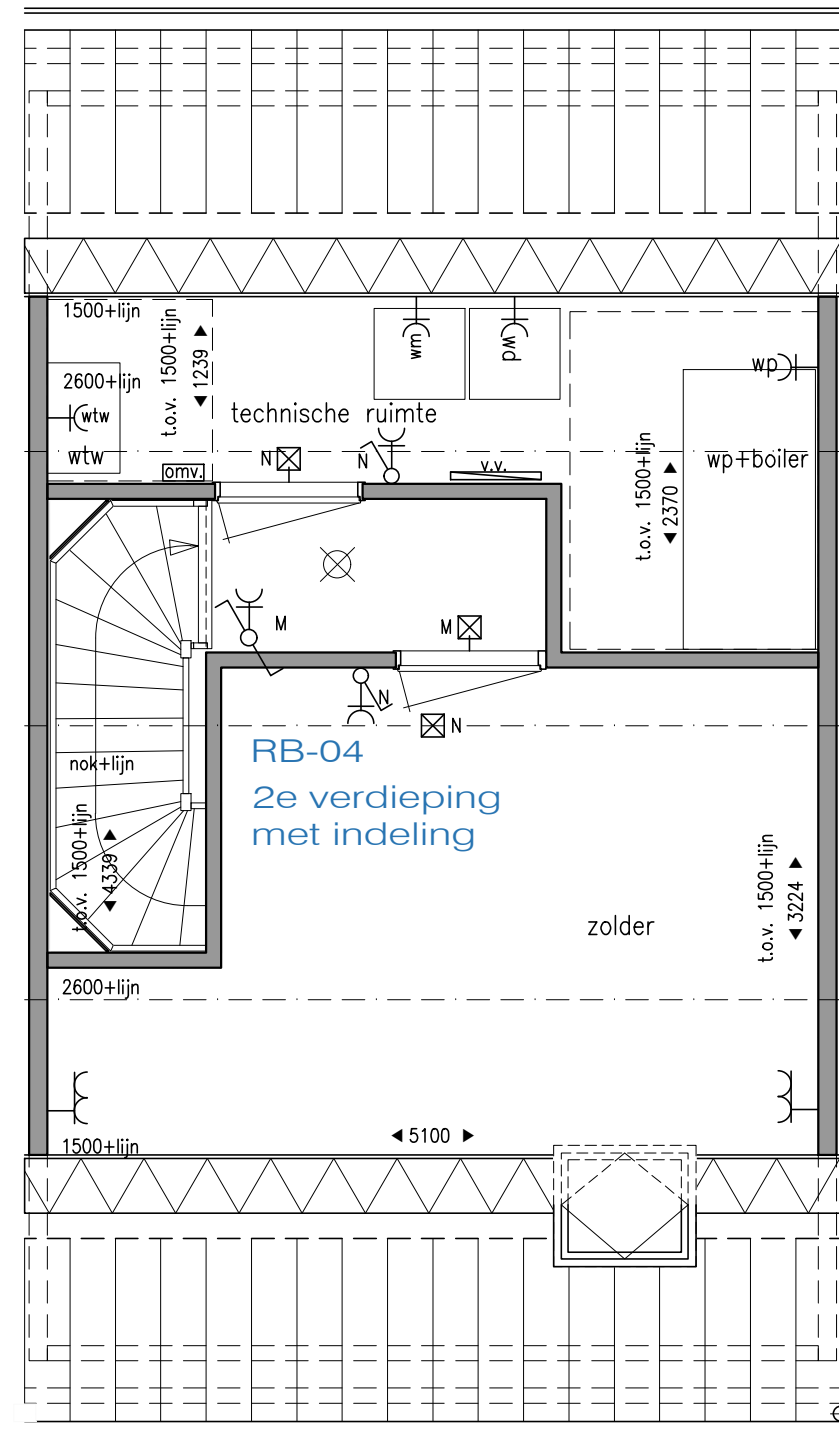

optie 5400mm woning
schuifpui
aan achterzijde van de woning
BEGANE GROND 1:50
beukmaat 5400mm

optie 5400mm woning
aanbouw 1200mm
aan achterzijde van de woning

optie 5400mm woning
aanbouw 2400mm
aan achterzijde van de woning

optie 5400mm woning
slaapkamers samengevoegd
1e VERDIEPING 1:50
beukmaat 5400mm

optie 5400mm woning
badkamer vergroot 57cm

optie 5400mm woning
2e verdieping met indeling
2e VERDIEPING 1:50
beukmaat 5400mm

optie 5400mm woning
2e verdieping met dakkapel klein
aan voorzijde van de woning

optie 5400mm woning
2e verdieping met dakkapel groot
aan voorzijde van de woning

RENVOOI ELEKTRA

- ⊠ wandlichtpunt
- ⊠ plafondlichtpunt
- ⊠ lichtpunt t.b.v. buitenlamp
- ⊠ schemerschakelaar
- ⊠ enkele, geaarde wandcontactdoos
- ⊠ dubbele, geaarde wandcontactdoos volledig inbouw
- ⊠ enkelpolige schakelaar
- ⊠ serieschakelaar
- ⊠ wisselschakelaar
- ⊠ regeling mechanische ventilatie
- ⊠ mechanische ventilatie
- ⊠ ruimteregeling
- ⊠ thermostaat
- ⊠ aansluiting t.b.v. loze leiding
- ⊠ bedrukker
- ⊠ bel
- ⊠ meterkast
- ⊠ elektrische radiator (in badkamer)
- ⊠ vloerverwarming verdeler
- ⊠ omvormer PV-panelen
- ⊠ rookmelder 230V gekoppeld