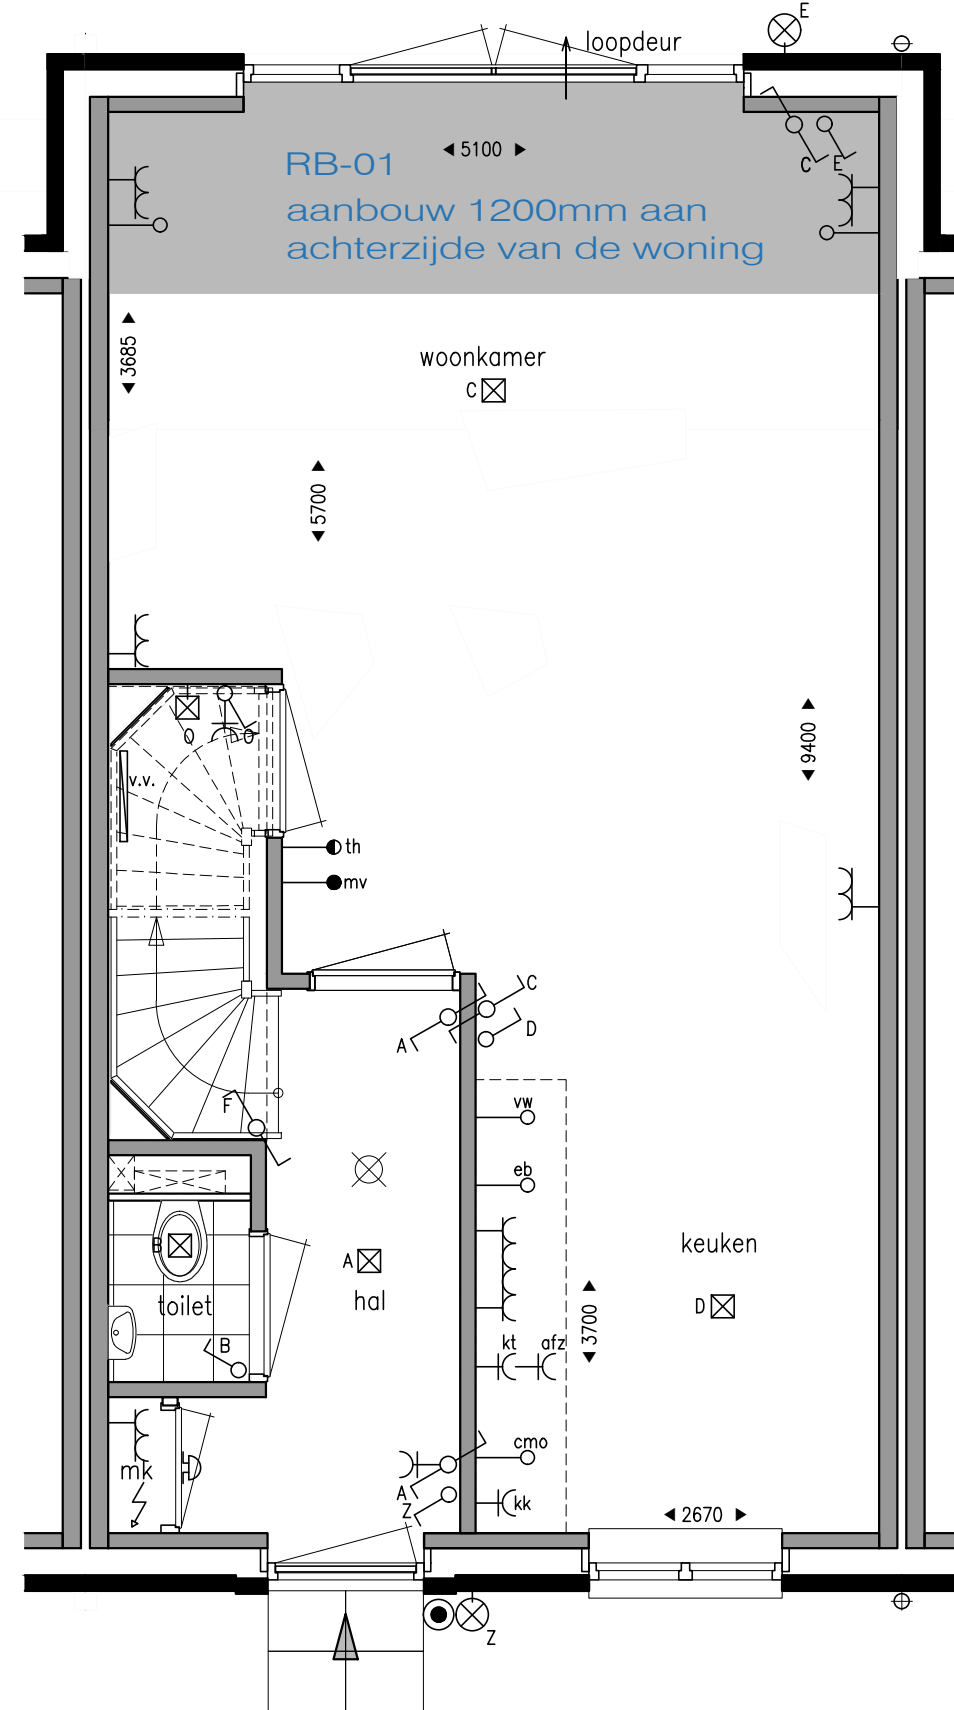

optie 5400mm woning
schuifpui
aan achterzijde van de woning
BEGANE GROND 1:50
beukmaat 5400mm

optie 5400mm woning
aanbouw 1200mm
aan achterzijde van de woning

optie 5400mm woning
aanbouw 2400mm
aan achterzijde van de woning

optie 5400mm woning
slaapkamers samengevoegd
1e VERDIEPING 1:50
beukmaat 5400mm

optie 5400mm woning
badkamer vergroot 57cm

optie 5400mm woning
2e verdieping met indeling
2e VERDIEPING 1:50
beukmaat 5400mm