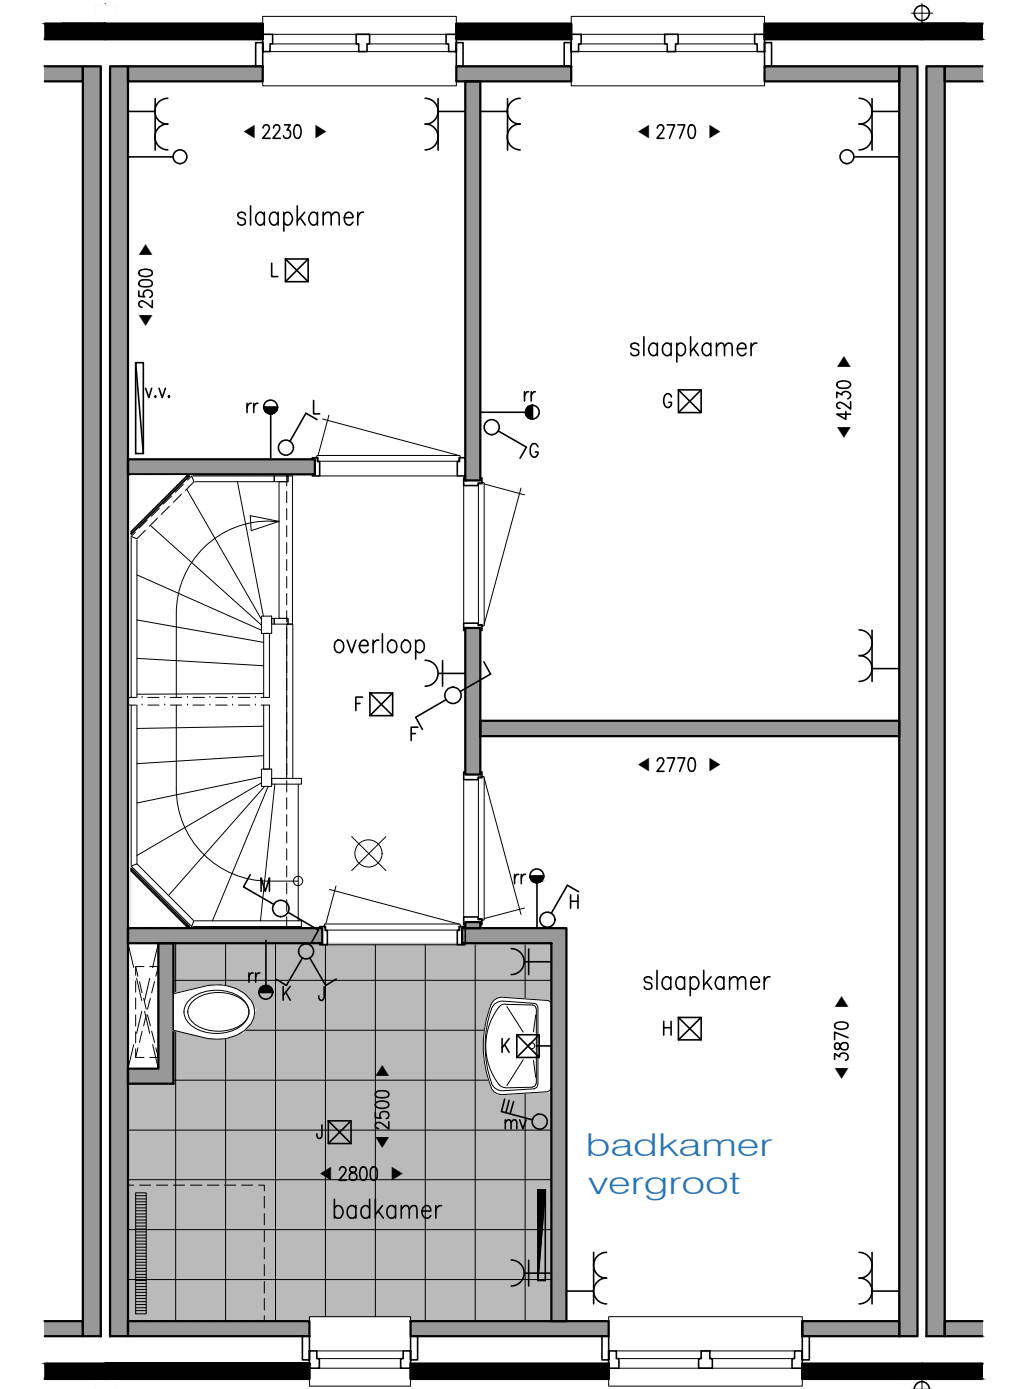

optie 5400mm woning
schuifpui
aan achterzijde van de woning
BEGANE GROND 1:50
beukmaat 5400mm

optie 5400mm woning
aanbouw 1200mm
aan achterzijde van de woning

optie 5400mm woning
aanbouw 2400mm
aan achterzijde van de woning

optie 5400mm woning
slaapkamers samengevoegd
1e VERDIEPING 1:50
beukmaat 5400mm

optie 5400mm woning
badkamer vergroot 57cm

optie 5400mm woning
2e verdieping met indeling
2e VERDIEPING 1:50
beukmaat 5400mm

optie 5400mm woning
2e verdieping met dakkapel klein
aan voorzijde van de woning

optie 5400mm woning
2e verdieping met dakkapel groot
aan voorzijde van de woning

RENVOOI ELEKTRA

- ⊠ wandlichtpunt
- ⊠ plafondlichtpunt
- ⊠ lichtpunt t.b.v. buitenlamp
- ⊠ schemerschakelaar
- ⊠ enkele, geaarde wandcontactdoos
- ⊠ dubbele, geaarde wandcontactdoos volledig inbouw
- ⊠ enkelpolige schakelaar
- ⊠ serieschakelaar
- ⊠ wisselschakelaar
- ⊠ regeling mechanische ventilatie
- ⊠ mechanische ventilatie
- ⊠ ruimteregeling
- ⊠ thermostaat
- ⊠ aansluiting t.b.v. loze leiding
- ⊠ bedrukker
- ⊠ bel
- ⊠ meterkast
- ⊠ elektrische radiator (in badkamer)
- ⊠ vloerverwarming verdeler
- ⊠ omvormer PV-panelen
- ⊠ rookmelder 230V gekoppeld