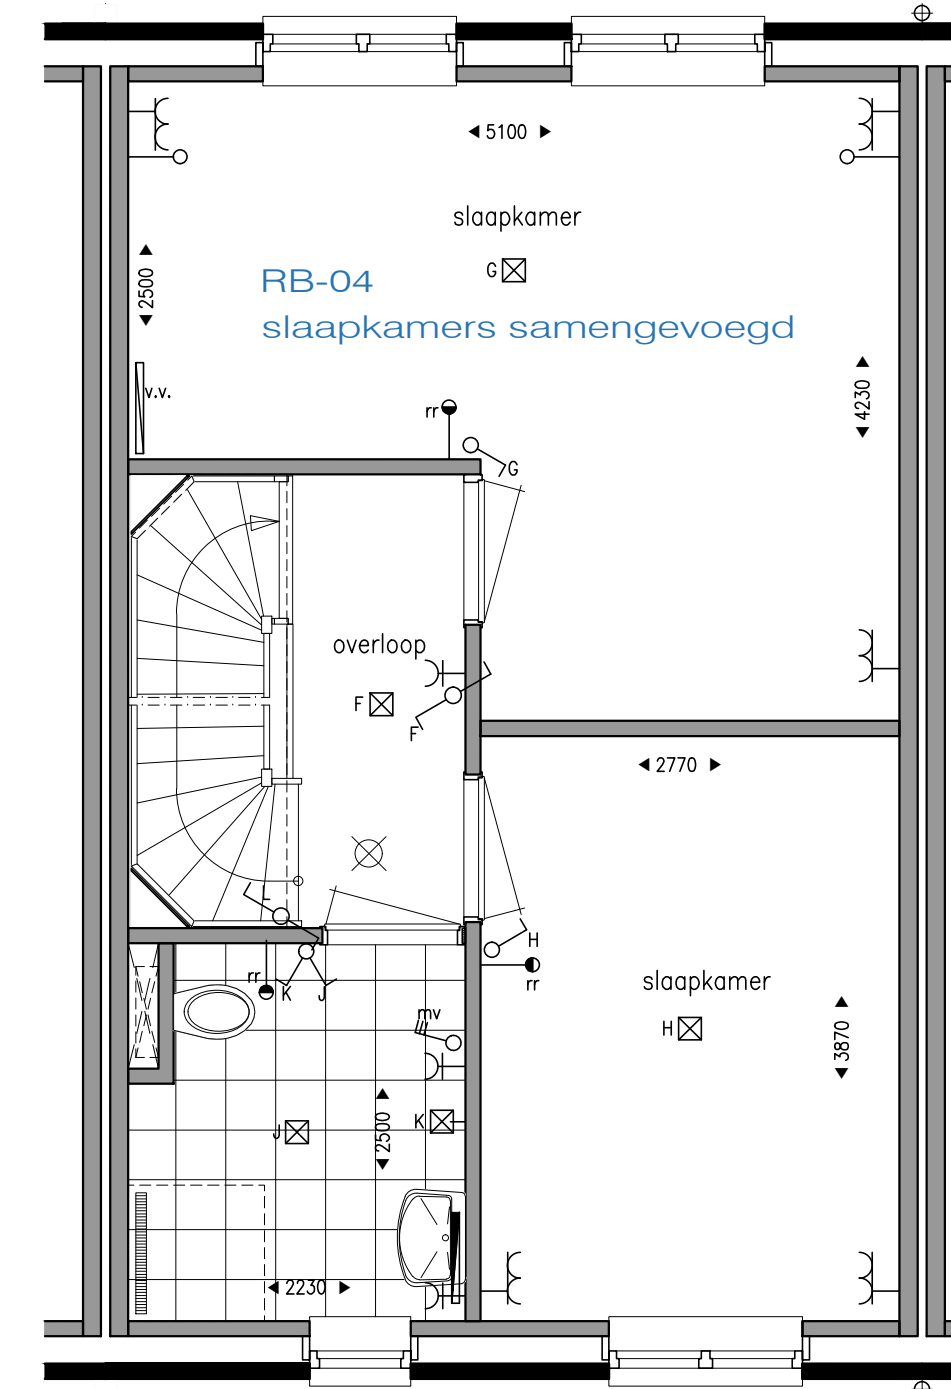

optie 5400mm woning
schuifpui
aan achterzijde van de woning
BEGANE GROND 1:50
beukmaat 5400mm

optie 5400mm woning
aanbouw 1200mm
aan achterzijde van de woning

optie 5400mm woning
aanbouw 2400mm
aan achterzijde van de woning

optie 5400mm woning
slaapkamers samengevoegd
1e VERDIEPING 1:50
beukmaat 5400mm

optie 5400mm woning
badkamer vergroot 57cm

optie 5400mm woning
2e verdieping met indeling
2e VERDIEPING 1:50
beukmaat 5400mm

optie 5400mm woning
2e verdieping met dakkapel klein
aan voorzijde van de woning

optie 5400mm woning
2e verdieping met dakkapel groot
aan voorzijde van de woning

RENVOOI ELEKTRA

- ⊠ wandlichtpunt
- ⊠ plafondlichtpunt
- ⊠ lichtpunt t.b.v. buitenlamp
- ⊠ schemerschakelaar
- ⊠ enkele, geaarde wandcontactdoos
- ⊠ dubbele, geaarde wandcontactdoos volledig inbouw
- ⊠ enkelpolige schakelaar
- ⊠ serieschakelaar
- ⊠ wisselschakelaar
- ⊠ regeling mechanische ventilatie
- ⊠ mechanische ventilatie
- ⊠ ruimteregeling
- ⊠ thermostaat
- ⊠ aansluiting t.b.v. loze leiding
- ⊠ bedrukker
- ⊠ bel
- ⊠ meterkast
- ⊠ elektrische radiator (in badkamer)
- ⊠ vloerverwarming verdeler
- ⊠ omvormer PV-panelen
- ⊠ rookmelder 230V gekoppeld